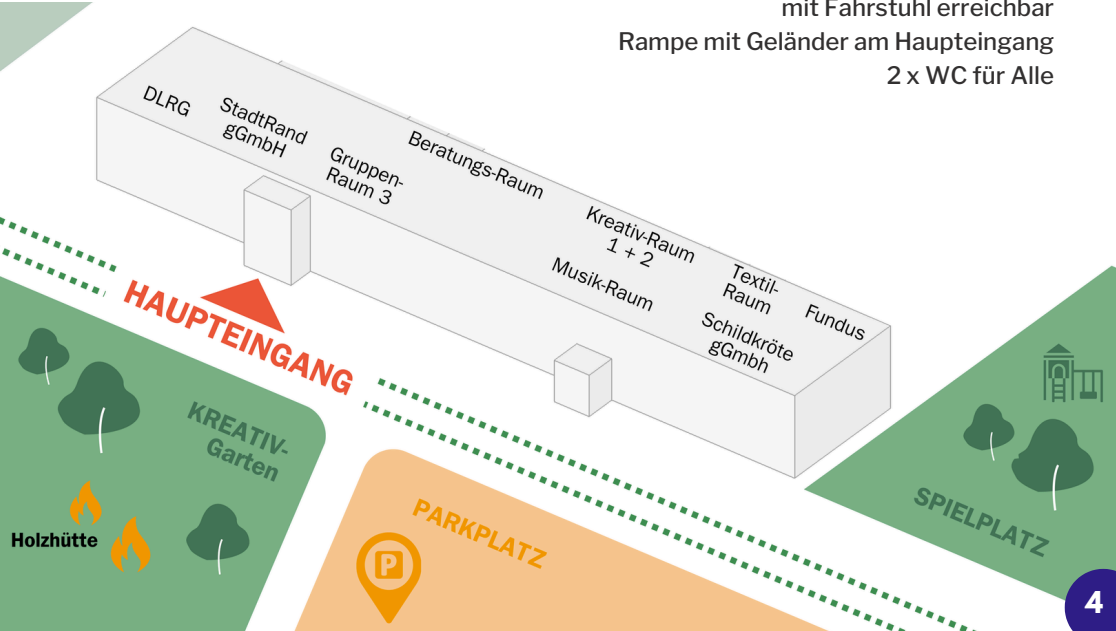

2 HolzHütte | Kreativ-Garten

4 Kieztreff | Leipziger Str. 58

3 Mitmach-Laden | Fischerinsel 1

5 Inselhandwerk | Fischerinsel 6

Mobile Stadtteilarbeit: Kreativ-Mobil

6 Theatermacher | Fischerinsel 6

 Haupteingang

FxPP e.V.
Fortbildungsinstitut für
die pädagogische Praxis

ERDGESCHOSS

1. ETAGE

RAUMPLAN Stadtteilzentrum KREATIVHAUS

barrierearm
mit Fahrstuhl erreichbar
Rampe mit Geländer am Haupteingang
2 x WC für Alle

Stadtteilzentrum

KREATIVHAUS

AUF DER FISCHERINSEL IN MITTE

Zugänglichkeit und Barrieren

Der Weg zu uns

Übergang: Wallstraße/Inselstraße stark befahren, kein Fußgängerüberweg.

Mobilität: Öffnungszeiten, Fahrstuhl, Rampen und barrierefreie Toiletten