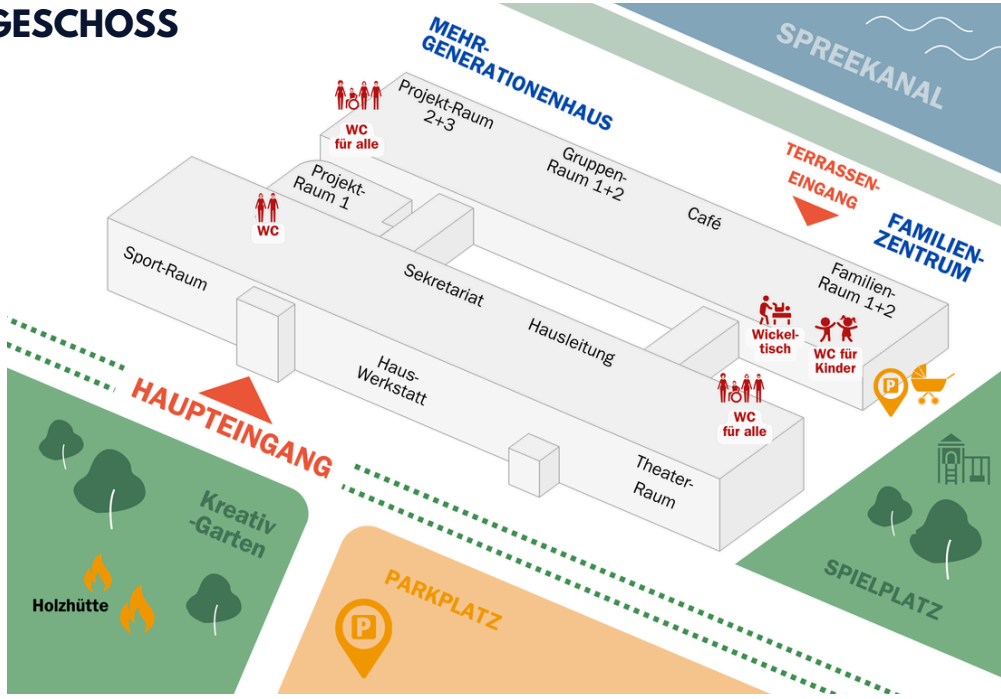

AUF DER FISCHERINSEL IN MITTE

1 Stadtteilzentrum KREATIVHAUS | Hauptgebäude | Fischerinsel 3

Sekretariat	Familienzentrum	RAZOM-Projekt	Schildkröte gGmbH
Hausleitung	Stadtteilkoordination	Wir-Projekt	StadtRand gGmbH
Café	Mehrgenerationenhaus	DLRG	

2 HolzHütte | Kreativ-Garten

4 Kieztreff | Leipziger Str. 58

3 Mitmach-Laden | Fischerinsel 1

5 Inselhandwerk | Fischerinsel 6

Mobile Stadtteilarbeit: Kreativ-Mobil

6 Theatermacher | Fischerinsel 6

 Haupteingang

FxPP e.V.
Fortbildungsinstitut für
die pädagogische Praxis

ERDGESCHOSS

1. ETAGE

RAUMPLAN Stadtteilzentrum KREATIVHAUS

barrierearm
mit Fahrstuhl erreichbar
Rampe mit Geländer am Haupteingang
2 x WC für Alle

Stadtteilzentrum

KREATIVHAUS

AUF DER FISCHERINSEL IN MITTE

Zugänglichkeit und Barrieren

Der Weg zu uns

Übergang: Wallstraße/Inselstraße stark befahren, kein Fußgängerüberweg.

Mobilität: Öffnungszeiten, Fahrstuhl, Rampen und barrierefreie Toiletten