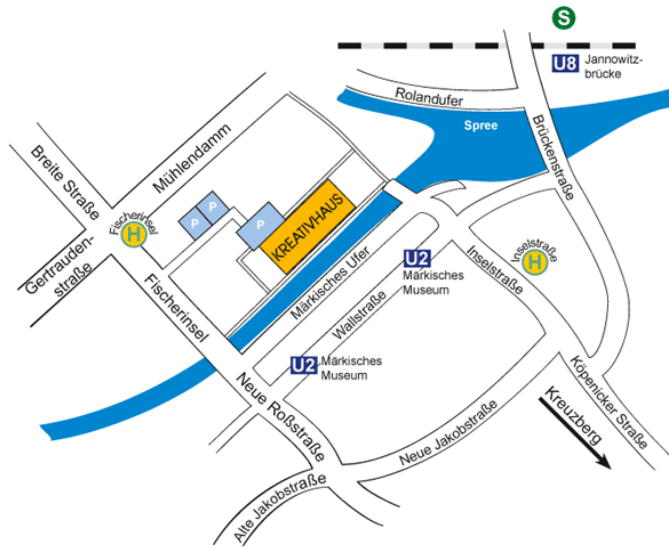

Das Familienzentrum Fischerinsel ist im KREATIVHAUS

Fischerinsel 3, 10179 Berlin-Mitte

(mit Spielplatz, Wiese, Baumhaus, Werkel-Holzhütte, Café CoCo mit Terrasse)

Koordination: **Lena Schlör, Theresa Reiser / Jana Thormählen**

Theaterpädagogisches Zentrum / Mehrgenerationenhaus Berlin-Mitte / Familienzentrum Fischerinsel / Stadtteilzentrum KREATIVHAUS / Stadtteilkoordination Alexanderplatz und Regierungsviertel

Das Familienzentrum Fischerinsel wird gefördert von: